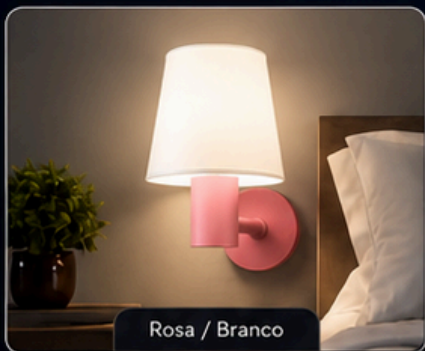

COLEÇÃO COMPLETA
ARANDELAS