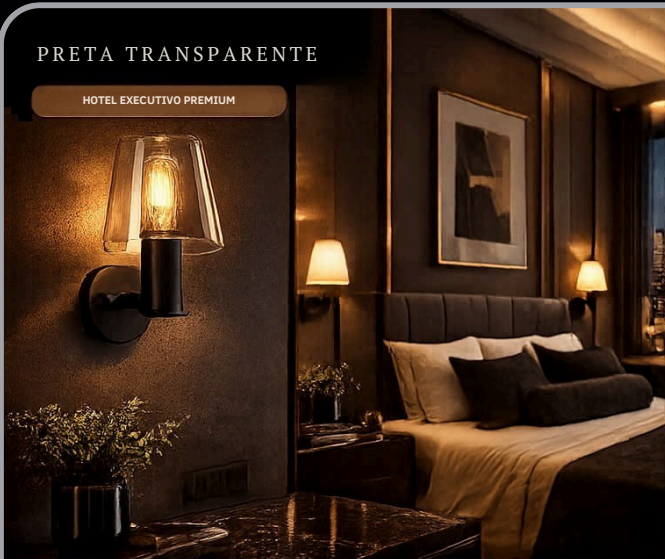

PRETO / DOURADO

HOTELARIA PREMIUM

- BASE: Preta
- CÚPULA: Dourada

- 💡 Luz aconchegante e sofisticada
- 🏨 Ideal para hotéis de alto padrão
- 💎 Design elegante e exclusivo

★ ACABAMENTO PREMIUM
Materiais de alta qualidade

🏢 PADRÃO INTERNACIONAL
Sofisticação em cada detalhe

DOURADO / PRETO

HOTELARIA PREMIUM

- BASE: Dourada
- CÚPULA: Preta

- 💡 Luz aconchegante e sofisticada
- 🏨 Ideal para hotéis de alto padrão
- 💎 Design elegante e exclusivo

- BASE: Branca
- CÚPULA: Preta

- Luz aconchegante e sofisticada
- Ideal para hotéis premium
- Design elegante e atemporal
- Acabamento de alto padrão e durabilidade

AMBIENTE RECOMENDADO: HOTEL EXECUTIVO PREMIUM
Combinação clássica que transmite elegância, requinte e profissionalismo.

BASS. Preta

● CUPULA. Transparente

- ◆ Luz sofisticada e acolhedora
- ◆ Ideal para ambientes modernos
- ◆ Design elegante e atemporal
- ◆ Acabamento de alto padrão e durabilidade.

BRANCA TRANSPARENTE

HOTEL EXECUTIVO PREMIUM