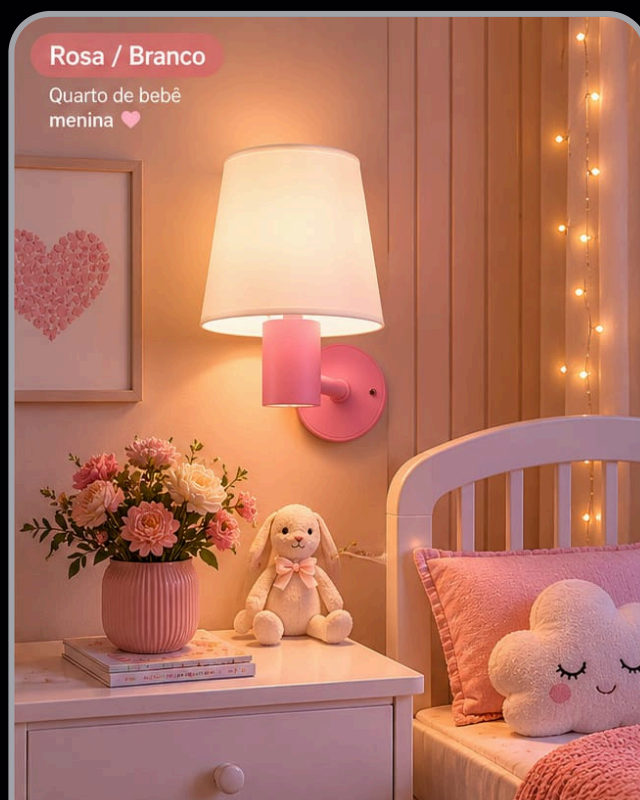

COLEÇÃO COMPLETA
ARANDELAS

Linha Infantil
Personalização e identidade para projetos