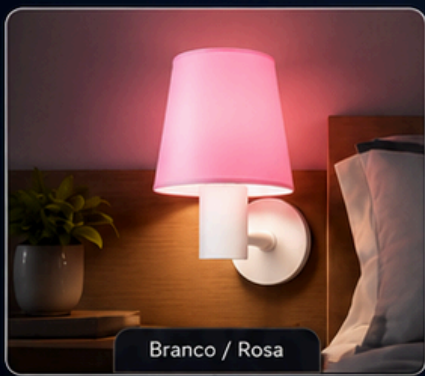

COLEÇÃO COMPLETA
ARANDELAS