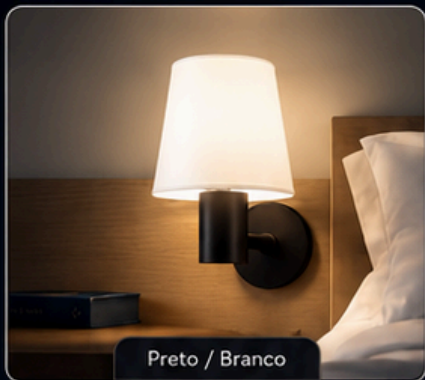

COLEÇÃO COMPLETA
ARANDELAS