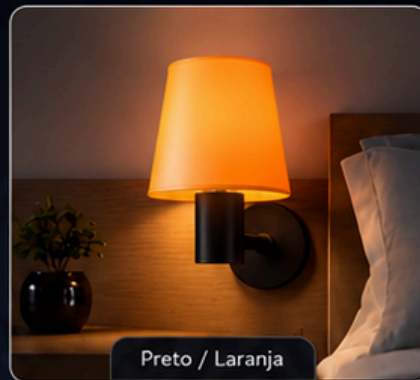

COLEÇÃO COMPLETA
ARANDELAS