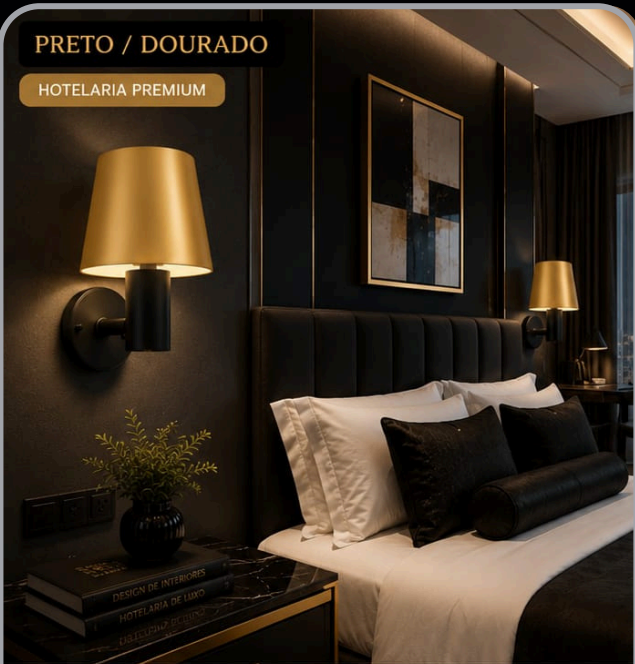

PRETO / DOURADO

HOTELARIA PREMIUM

- BASE: Preta
- CÚPULA: Dourada

- 💡 Luz aconchegante e sofisticada
- 🏨 Ideal para hotéis de alto padrão
- 💎 Design elegante e exclusivo

★ ACABAMENTO PREMIUM
Materiais de alta qualidade

🏢 PADRÃO INTERNACIONAL
Sofisticação em cada detalhe

DOURADO / PRETO

HOTELARIA PREMIUM

- BASE: Dourada
- CÚPULA: Preta

- 💡 Luz aconchegante e sofisticada
- 🏨 Ideal para hotéis de alto padrão
- 💎 Design elegante e exclusivo

- BASE: Cobre
- CÚPULA: Roxa

- 💡 Luz aconchegante e sofisticada
- 🏨 Ideal para hotéis de alto padrão
- 💎 Design elegante e exclusivo

COBRE / ROXA

HOTELARIA PREMIUM

- BASE: Roxa
- CÚPULA: Cobre

- 💡 Luz aconchegante e sofisticada
- 🏨 Ideal para hotéis de alto padrão
- 💎 Design elegante e exclusivo

- BASE: Branca
- CÚPULA: Preta

- Luz aconchegante e sofisticada
- Ideal para hotéis premium
- Design elegante e atemporal
- Acabamento de alto padrão e durabilidade

AMBIENTE RECOMENDADO: HOTEL EXECUTIVO PREMIUM
Combinação clássica que transmite elegância, requinte e profissionalismo.