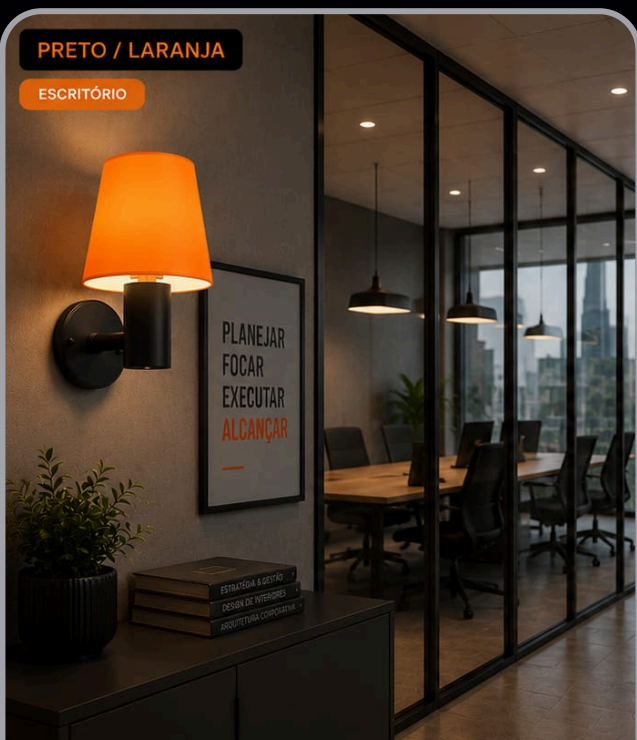

COLEÇÃO COMPLETA
ARANDELAS

Linha Color
Personalização e identidade para projetos

PRETO / LARANJA

ESCRITÓRIO