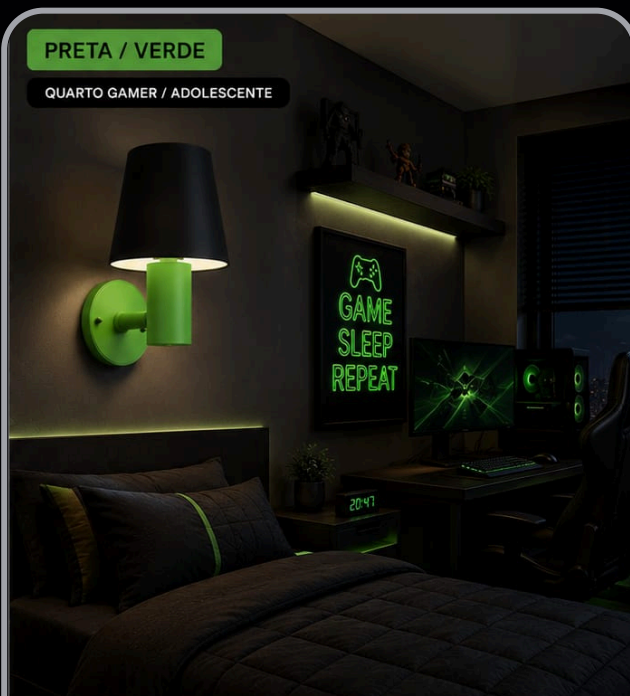

- BASE: Preta
- CÚPULA: Verde

- 💡 Luz aconchegante e imersiva
- 🎮 Ideal para quartos gamer e adolescentes
- ☆ Estilo moderno e impactante

AMBIENTE RECOMENDADO: QUARTO GAMER / ADOLESCENTE
Cores que estimulam criatividade, foco e personalidade.

PRETA / VERDE

QUARTO GAMER / ADOLESCENTE