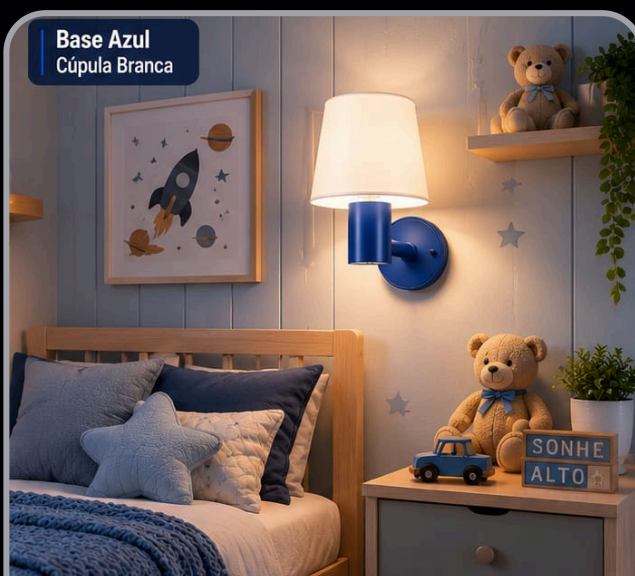

Base Branca
Cúpula Azul

Base
BRANCA

Cúpula
AZUL

- Luz suave e aconchegante
- Ideal para quarto de bebê menino
- Design moderno e delicado

Base Azul
Cúpula Branca

Base
AZUL

Cúpula
BRANCA

- Luz suave e aconchegante
- Ideal para quarto de bebê menino
- Design moderno e delicado